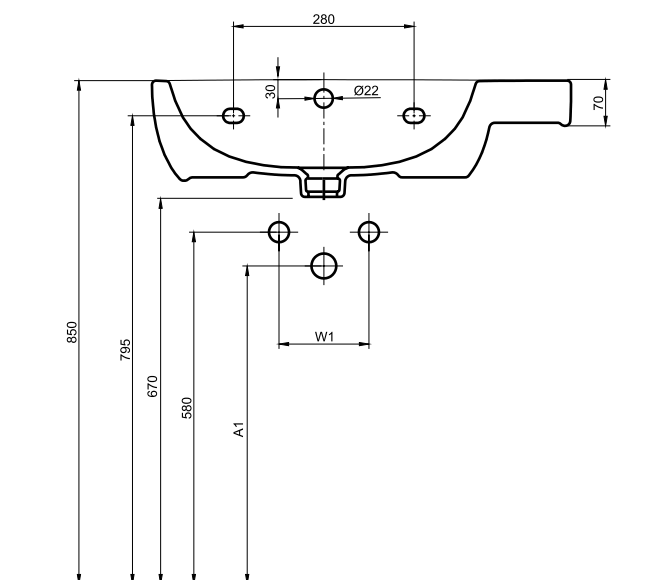

Umywalka 65 x 46 asymetryczna, prawa

KOŁO

A1	A1	W1	W1
560	600	80	120

Umywalka z jednym otworem

Numer: **L21765**

Wymiar: 65 x 46 cm

Mocowana na śrubach.

Do kompletowania z:

- szafką podumywalkową 38 cm, biel polarna **89116**
- szafką podumywalkową 38 cm, czereśnia kolonialna **89117**
- półpostumentem **L27100**