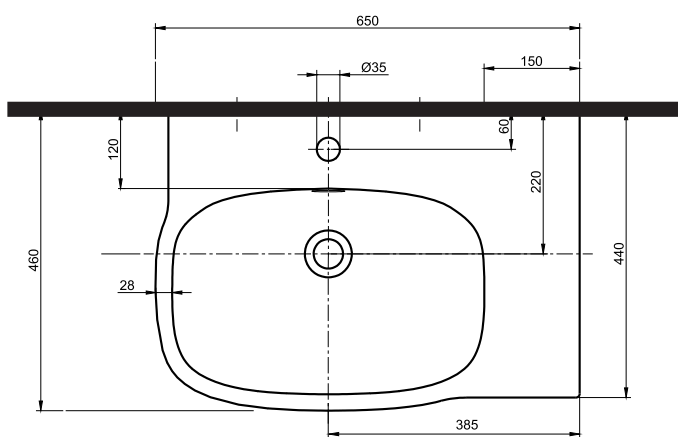

Umywalka 65 x 46 asymetryczna, prawa

KOŁO

A1	A1	W1	W1
560	600	80	120

Umywalka z jednym otworem

Numer: **L21765**

Wymiar: 65 x 46 cm

Mocowana na śrubach.

Do kompletowania z:

- szafką podumywalkową 38 cm, biel polarna **89116**
- szafką podumywalkową 38 cm, czereśnia kolonialna **89117**
- półpostumentem **L27100**