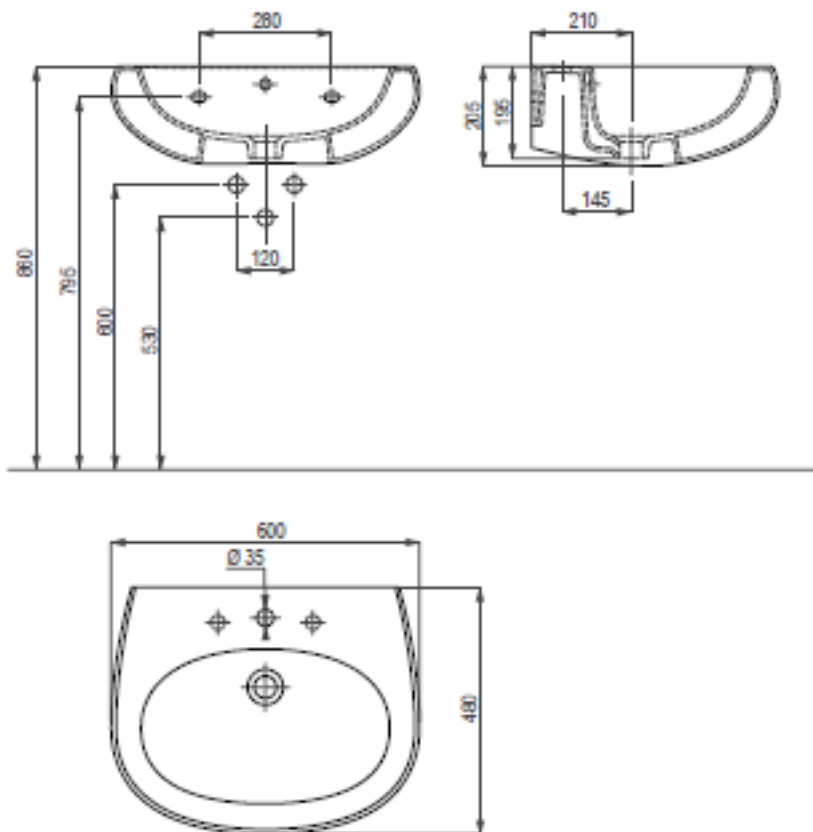

Umywalka OVUM

KOŁO

OVUM

Umywalka 60 cm, z otworem

Numer: **L41160**
Waga: 21,5 kg
Wymiary: 60 x 48 cm

Mocowana na śrubach.

Do kompletowania z półpostumentem:
K87100