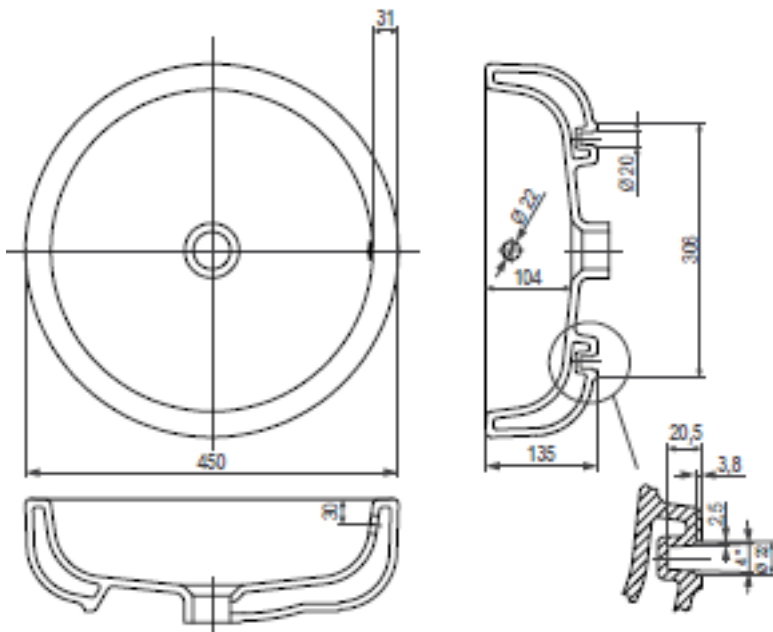

Umywalka okrągła EGO

KOŁO

Umywalka okrągła 45 cm stawiana na blat, z otworem bez przelewu

Numer: **K12145**

Waga: 17 kg

W zestawie szablon montażowy.

Do kompletowania z szafką:

89225, 89226, 89233, 89234

Do kompletowania z blatem:

89227, 89228, 89235, 89236