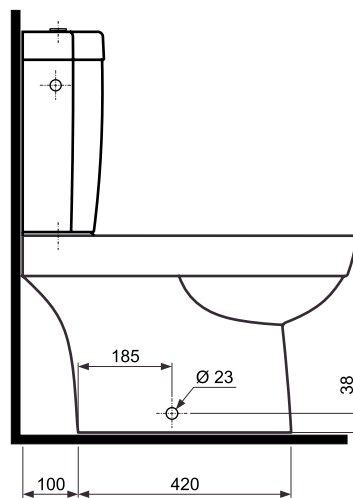

**Zestaw WC
kompakt,
odpływ uniwersalny**

KOŁO

VARIUS

**Zestaw WC kompakt,
odpływ uniwersalny:
- miska kompaktowa
z odpływem uniwersalnym
- spłuczka ceramiczna z
armaturą 3/6 I, zasilanie boczne**

Numer: **K39000**

Waga: 34,5 kg

W komplecie zestaw montażowy:

A3569

Do kompletowania z deskami
sedesowymi duroplast:

K30111

K30113

CERAMIKA VARIUS