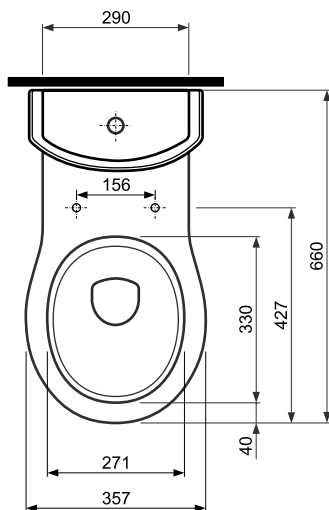

**Zestaw WC
kompakt,
odpływ uniwersalny**

KOŁO

VARIUS

**Zestaw WC kompakt,
odpływ uniwersalny:
- miska kompaktowa
z odpływem uniwersalnym
- spłuczka ceramiczna z
armaturą 3/6 I, zasilanie boczne**

Numer: **K39000**

Waga: 34,5 kg

W komplecie zestaw montażowy:

A3569

Do kompletowania z deskami
sedesowymi duroplast:

K30111

K30113

CERAMIKA VARIUS