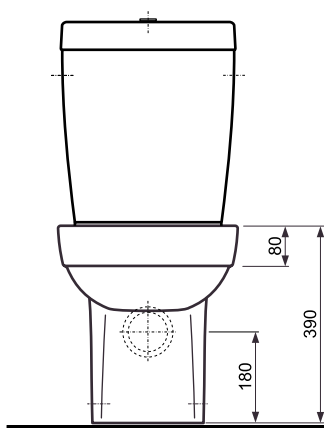

**Zestaw WC
kompakt,
odpływ uniwersalny**

KOŁO

VARIUS

**Zestaw WC kompakt,
odpływ uniwersalny:
- miska kompaktowa
z odpływem uniwersalnym
- spłuczka ceramiczna z
armaturą 3/6 I, zasilanie boczne**

Numer: **K39000**

Waga: 34,5 kg

W komplecie zestaw montażowy:

A3569

Do kompletowania z deskami
sedesowymi duroplast:

K30111

K30113

CERAMIKA VARIUS